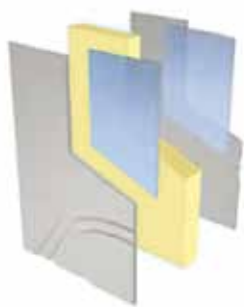

NEW LINE (ALU)

NEW LINE EK (ALU/PVC)

Afin de répondre aux nouvelles tendances en architecture, nous avons complété notre gamme avec design moderne de panneaux. New Line avec des éléments vitrés et fraisés ainsi NEW LINE EK sans éléments fraisés. Une possibilité de choisir chaque couleur crée un potentiel énorme pour les clients désireux d'individualisme chez lui.

PARAMÈTRES:

- Dimensions: 1000x2000x24/36mm ,
- Structure: 2,0 /20/ 2,0 mm
 2,00 mm de tôle d'aluminium fraisée
 20,00 mm de mousse polystyrène
 2,00 mm de tôle d'aluminium fraisée

NL 1-S

NL 2-S

NL 3-S

NL 4-S